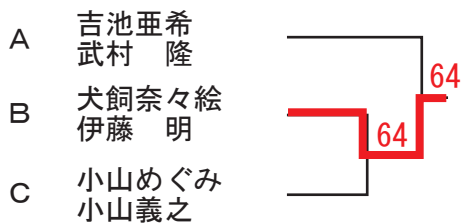

令和6年 第51回 長野県松本テニス大会 S・D・MIX

100混合ダブルス <9 : グレードD(23)>

Aリーグ

	1	2	3	勝敗	ゲーム取得率	順位
1^① 氷川和美 (松本 CLUB m&m) 伊東 誠 (山形 Yam TC)		62	36	1-1		2
2 高倉佐稚子 (松本 TEAM MTO) 輪湖 勇 (松本 TEAM MTO)	26		26	0-2		3
3 吉池亜希 (安曇野 水曜のむでしよう) 武村 隆 (安曇野 安曇野クラブ)	63	62		2-0		1

Bリーグ

	4	5	6	勝敗	ゲーム取得率	順位
4^③ 犬飼奈々絵 (松本 松商 OB会) 伊藤 明 (松本 CLUB m&m)		61	63	2-0		1
5 山本純子 (松本 ATC) 竹前謙一 (上田 ロビングバードTC)	16		46	0-2		3
6 橋本 恵 (松本 Terios tennis club) 堤 隆介 (松本 アドバンテージTC)	36	64		1-1		2

Cリーグ

	7	8	9	勝敗	ゲーム取得率	順位
7^② 小山めぐみ (長野 Tipa!) 小山義之 (長野 Tipa!)		64	60 (WO)	2-0		1
8 竹前真由美 (上田 ロビングバードTC) 中垣内伸一 (松本 県陵テニス部OB会)	46		60 (WO)	1-1		2
9 橋本直美 (松本 CLUB m&m) 古川寿幸 (山形 山形 TA)	06 (WO)	06 (WO)				

1位トーナメント