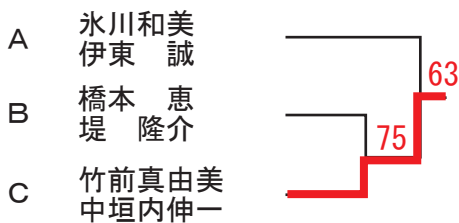

令和6年 第51回 長野県松本テニス大会 S・D・MIX

100混合ダブルス <9 : グレードD(23)>

Aリーグ

	1	2	3	勝敗	ゲーム取得率	順位
1^① 氷川和美 (松本 CLUB m&m) 伊東 誠 (山形 Yam TC)		62	36	1-1		2
2 高倉佐稚子 (松本 TEAM MTO) 輪湖 勇 (松本 TEAM MTO)	26		26	0-2		3
3 吉池亜希 (安曇野 水曜のむでしよう) 武村 隆 (安曇野 安曇野クラブ)	63	62		2-0		1

Bリーグ

	4	5	6	勝敗	ゲーム取得率	順位
4^③ 犬飼奈々絵 (松本 松商 OB会) 伊藤 明 (松本 CLUB m&m)		61	63	2-0		1
5 山本純子 (松本 ATC) 竹前謙一 (上田 ロビングバードTC)	16		46	0-2		3
6 橋本 恵 (松本 Terios tennis club) 堤 隆介 (松本 アドバンテージTC)	36	64		1-1		2

Cリーグ

	7	8	9	勝敗	ゲーム取得率	順位
7^② 小山めぐみ (長野 Tipa!) 小山義之 (長野 Tipa!)		64	60 (WO)	2-0		1
8 竹前真由美 (上田 ロビングバードTC) 中垣内伸一 (松本 県陵テニス部OB会)	46		60 (WO)	1-1		2
9 橋本直美 (松本 CLUB m&m) 古川寿幸 (山形 山形 TA)	06 (WO)	06 (WO)				

1位トーナメント

2位トーナメント

3位トーナメント