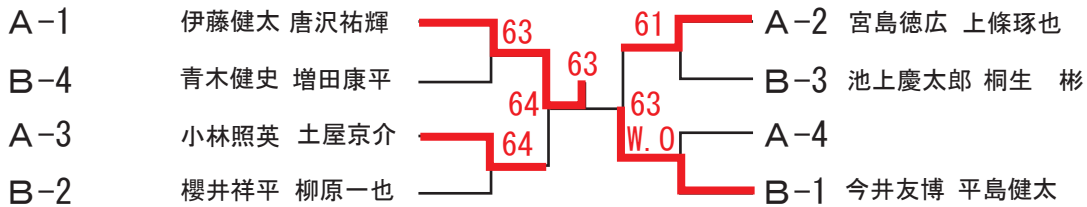

令和4年 第45回 長野県山本清一郎杯テニス大会 D

男子ダブルス <8 : グレードF(9)>

Aリーグ

	1	2	3	4	勝敗	ゲーム取得率	順位
①小林照英 (佐久 AGH) 1 土屋京介 (佐久 AGH)		60 (W. 0)	26	57	1-2		3
2 根石隆広 (松本 We' II TC) 宮沢健太郎 (松本 MTA)	06 (W. 0)		06 (W. 0)	06 (W. 0)	0-3		
3 伊藤健太 (東御 東御市TA) 唐沢祐輝 (松本 エムスタイル)	62	60 (W. 0)		75	3-0		1
4 宮島徳広 (松本 MTA) 上條琢也 (松本 TEAM. しんきん)	75	60 (W. 0)	57		2-1		2

Bリーグ

	5	6	7	8	勝敗	ゲーム取得率	順位
②池上慶太郎 (塩尻 セイコーエプソン) 5 桐生 彬 (塩尻 セイコーエプソン)		57	57	62	1-2		3
6 今井友博 (岡谷 エコーTC) 平島健太 (諏訪 アーリーバードTC)	75		64	61	3-0		1
7 櫻井祥平 (松本 TOMBO RESTANGLE) 柳原一也 (松本 松本市役所LTC)	75	46		63	2-1		2
8 青木健史 (松本 縣陵テニス部OB会) 増田康平 (松本 MTA)	26	16	36		0-3		4

トーナメント