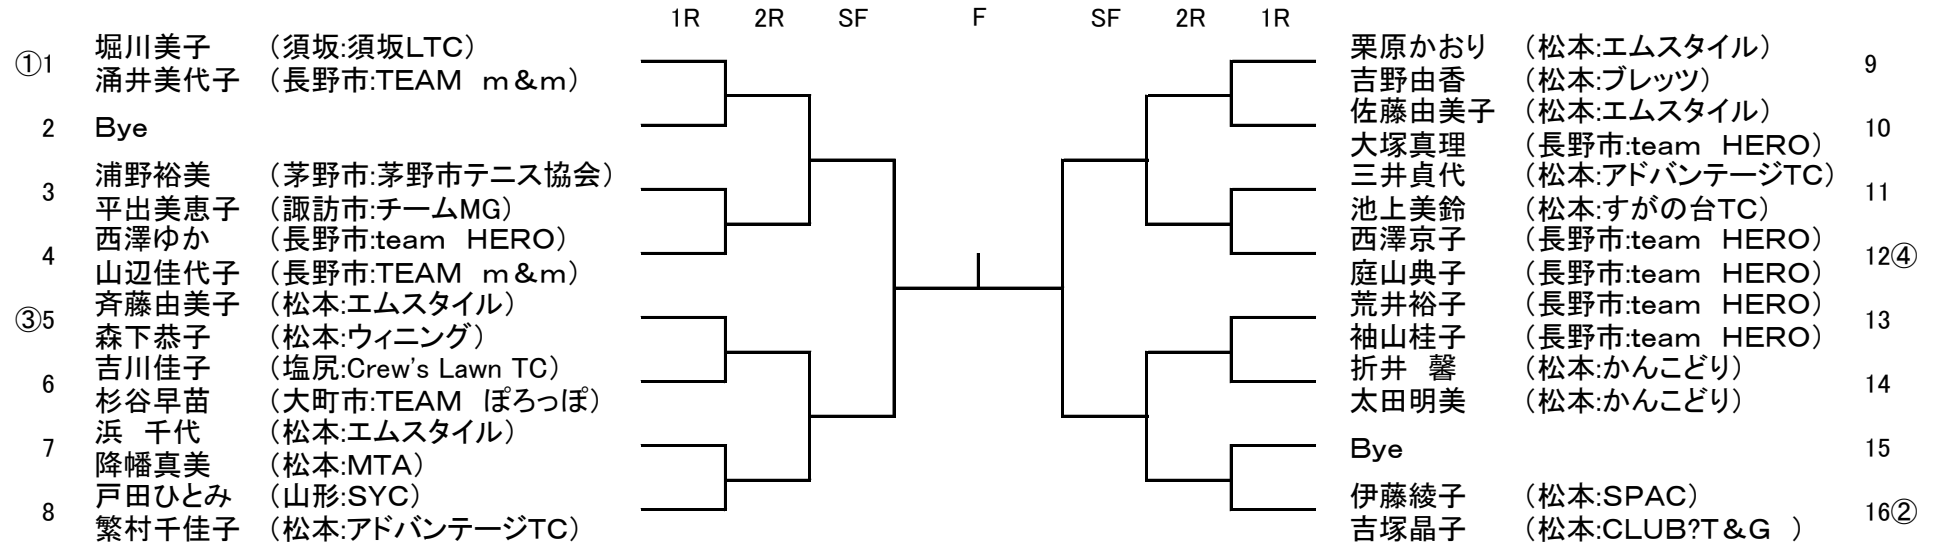

第41回山本清一郎杯テニス大会 45女子ダブルス(14) 大会グレード:C

(2018年6月7日発表のランキングにより作成)