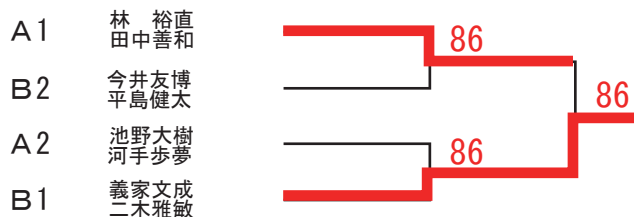

平成30年 第45回 長野県松本テニス大会「複」

男子ダブルス（7：グレードC）

<A組>

	1	2	3	4	勝敗	ゲーム取得率	順位
1^①林 裕直 (長野市 MAX) 田中善和 (岡谷市 ユニバースTC)		86	83	97	3-0		1
2 酒井信勝 (長野市 西和田TC) 池田智哉 (長野市 TEAM m&m)	68		68	08	0-3		4
3 池内貴志 (千曲 アプリコTC) 早川哲司 (千曲 更埴LTC)	38	86		79	1-2		3
4 池野大樹 (飯田 アドベンチャーTC) 河手歩夢 (飯田 アドベンチャーTC)	79	80	97		2-1		2

<B組>

	5	6	7	勝敗	ゲーム取得率	順位
5^②今井友博 (岡谷市 諏訪湖TC) 平島健太 (諏訪市 アーリーハードTC)		84	58	1-1		2
6 花岡和輝 (飯田 アドベンチャーTC) 村松拓也 (岡谷市 エコーTC)	48		48	0-2		3
7 義家文成 (長野市 長野市役所TC) 二木雅敏 (長野市 西和田TC)	85	84		2-0		1

(2018年4月12日発表のランキングにより作成)

<男子決勝トーナメント>