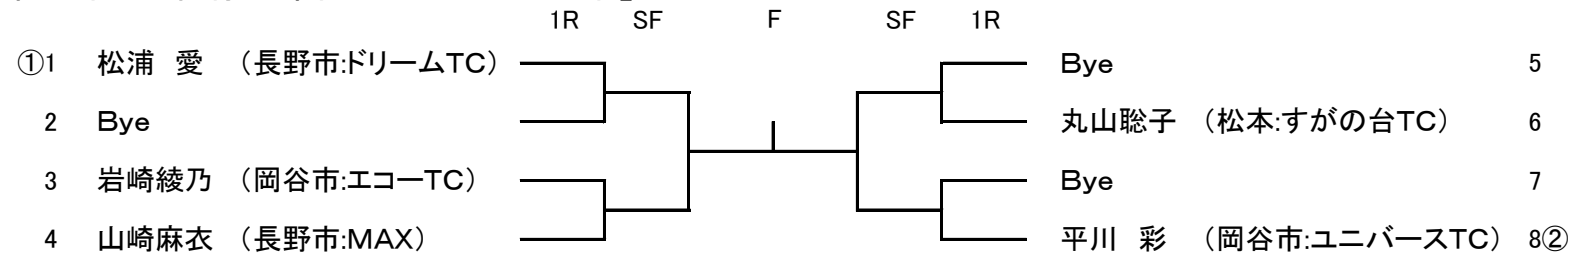

第40回山本清一郎杯テニス大会「女単」(5) ランクD

(2017年8月2日発表のランキングにより作成)