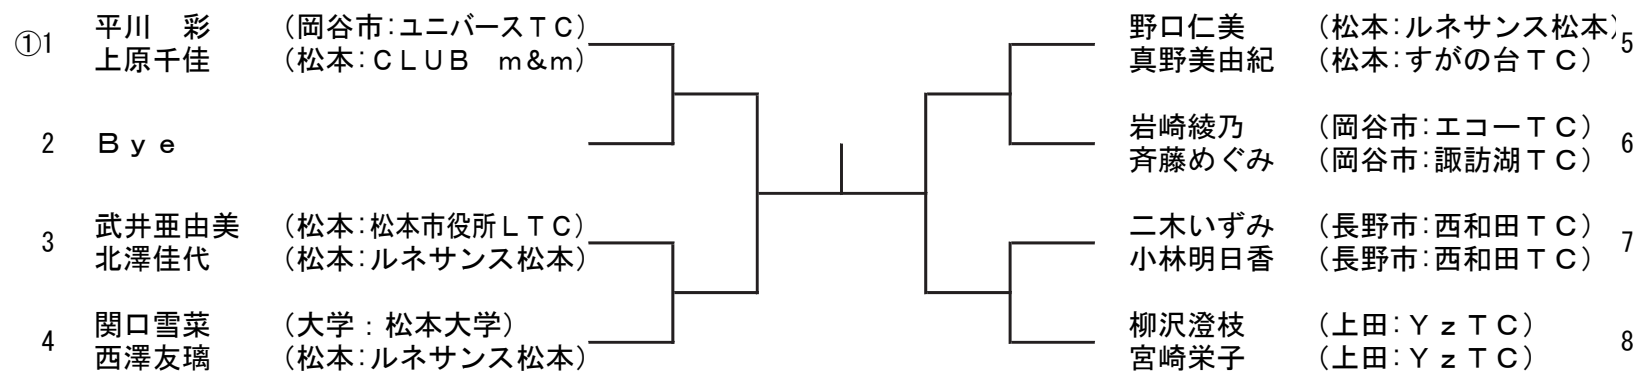

第40回山本清一郎杯テニス大会 「女複」 (7) ランクD

( 2017年7月25日発表のランキングにより作成 )

第40回山本清一郎杯テニス大会 「60女子複」 (2) ランクD

( 2017年7月25日発表のランキングにより作成 )