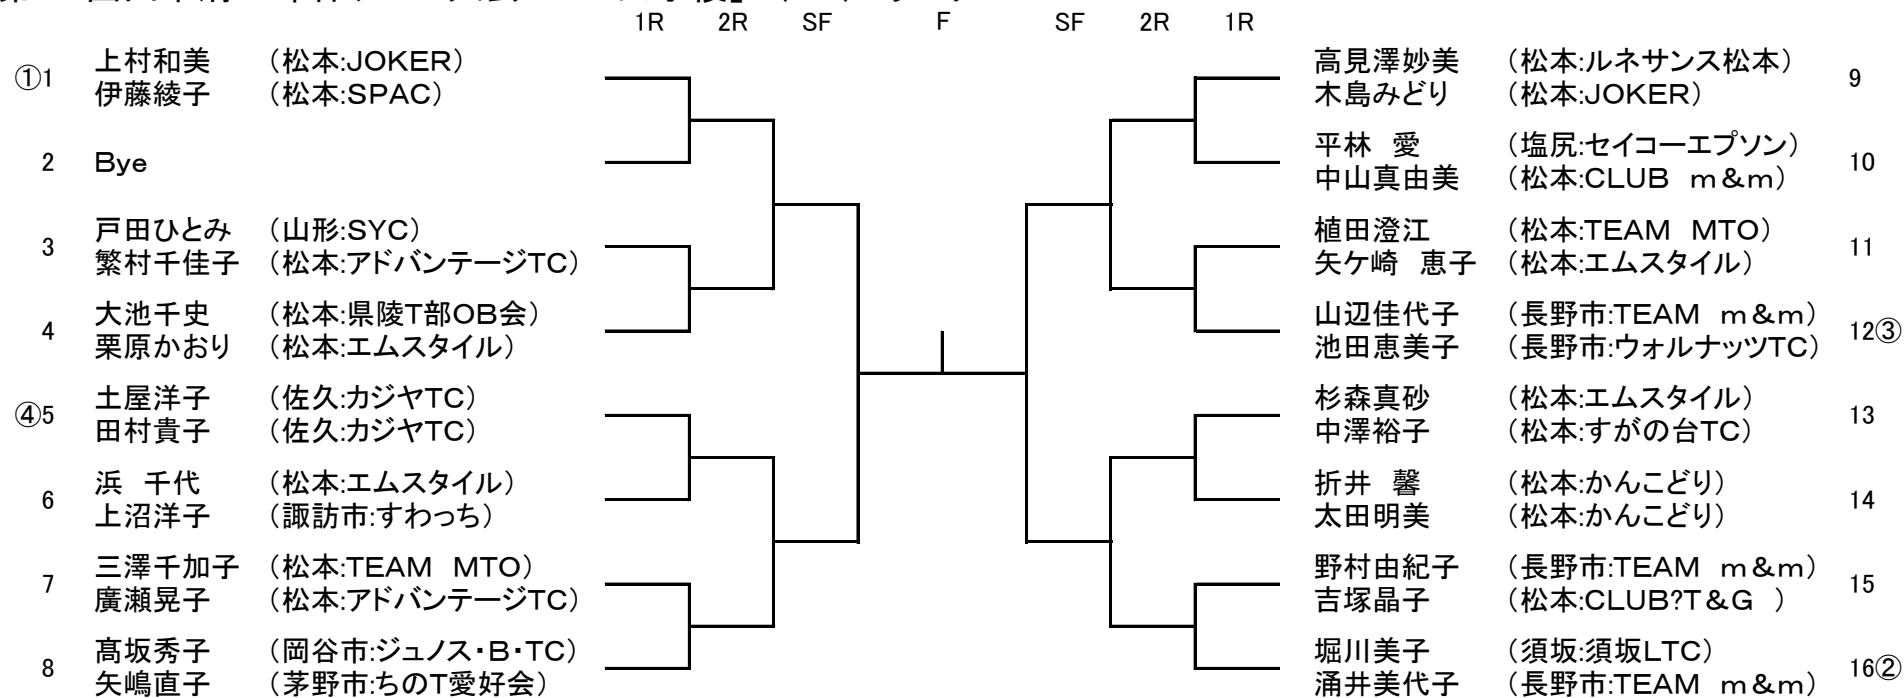

# 第40回山本清一郎杯テニス大会「45女子複」(15) ランクB

( 2017年7月25日発表のランキングにより作成 )