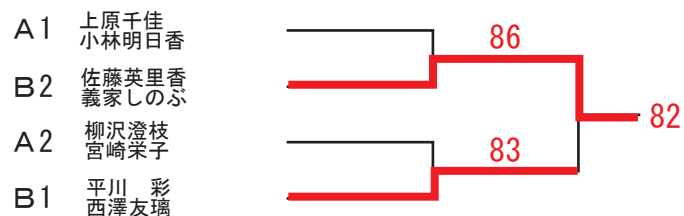

平成29年 第44回 長野県松本テニス大会「複」

女子ダブルス（6：グレードD）

<A組>

	1	2	3	勝敗	ゲーム取得率	順位
1 ①上原千佳（松本 CLUB m&m） 小林明日香（長野市 西和田TC）		81	84	2-0		1
2 武井亜由美（松本 松本市役所TC） 犬飼奈々絵（松本 松商OB会）	18		89(2)	0-2		3
3 柳沢澄枝（上田 YzTC） 宮崎菜子（上田 YzTC）	48	98(2)		1-1		2

<B組>

	4	5	6	勝敗	ゲーム取得率	順位
4 ②佐藤英里香（長野市 T-FRIENDS.TC） 義家しのぶ（長野市 MAX）		82	68	1-1		2
5 二木いずみ（長野市 西和田TC） 南澤久実（長野市 タヤマTC）	28		48	0-2		3
6 平川 彩（岡谷市 ユニバースTC） 西澤友璃（松本 ルネサンス松本）	86	84		2-0		1

(2017年4月5日発表のランキングにより作成)

<女子決勝トーナメント>