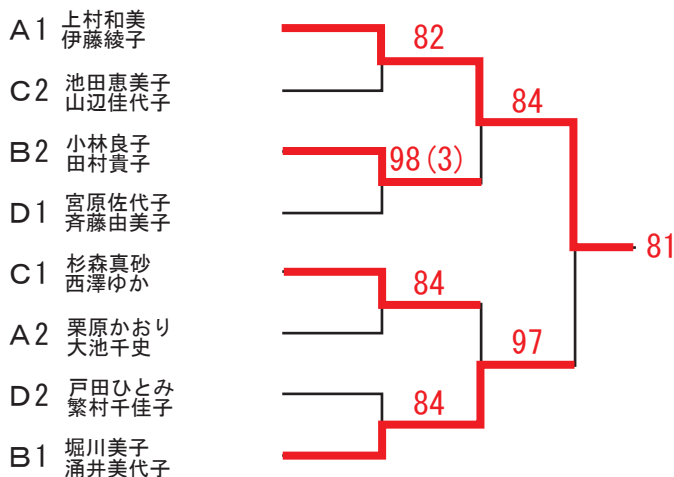

平成29年 第44回 長野県松本テニス大会「複」

45女子ダブルス (14: グレードB)

< A組 >

	1	2	3	勝敗	ゲーム取得率	順位
1 ①上村和美 (松本 JOKER) 伊藤綾子 (松本 甘党)		81	82	2-0		1
2 矢ヶ崎恵子 (松本 エムスタイル) 三澤千加子 (松本 TEAM MTO)	18		28	0-2		3
3 栗原かおり (松本 エムスタイル) 大池千史 (松本 県陵T部OB会)	28	82		1-1		2

< B組 >

	4	5	6	勝敗	ゲーム取得率	順位
4 ②堀川美子 (須坂 須坂LTC) 涌井美代子 (長野市 TEAM m&m)		85	83	2-0		1
5 小林良子 (軽井沢 軽井沢町役場) 田村貴子 (佐久 カジヤTC)	58		80	1-1		2
6 上原あかね (松本 CLUB m&m) 矢部美和子 (松本 JOKER)	38	08		0-2		3

< C組 >

	7	8	9	10	勝敗	ゲーム取得率	順位
7 ③池田恵美子 (長野市 ウォルナッツTC) 山辺佳代子 (長野市 TEAM m&m)		80	81		2-0	0.94	2 (4)
8 三井貞代 (松本 アドバンテージTC) 茅野郁子 (松本 ルネサンス松本)	08			18	0-2	0.05	3 (4)
9 折井 馨 (松本 かんこどり) 太田明美 (松本 かんこどり)	18			08	0-2	0.05	4 (4)
10 杉森真砂 (松本 エムスタイル) 西澤ゆか (長野市 team HERO)		81	80		2-0	0.94	1 (4)

< D組 >

	11	12	13	14	勝敗	ゲーム取得率	順位
11 ④宮原佐代子 (長野市 ながの東急TS) 齊藤由美子 (松本 エムスタイル)		80	81		2-0	0.94	1
12 杉谷早苗 (大町市 TEAM ぼろっぼ) 吉川佳子 (塩尻 Crews Lawn TC)	08			28	0-2	0.11	3 (4)
13 中村充香 (松本 GOA) 京島恭子 (松本 GOA)	18			18	0-2	0.11	4 (4)
14 戸田ひとみ (山形 SYC) 繁村千佳子 (松本 アドバンテージTC)		82	81		2-0	0.84	2

(2017年2月13日発表のランキングにより作成)

< 45女子決勝トーナメント >