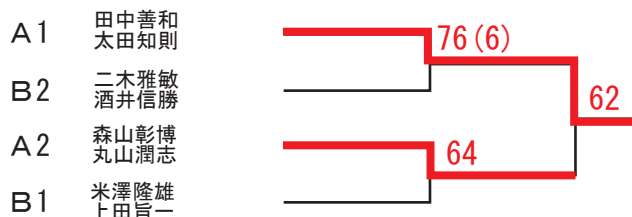

< 男子決勝トーナメント >