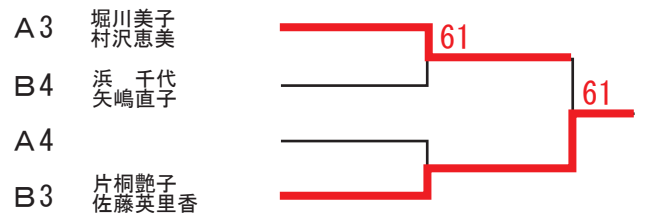

< B組 >

| | 5 | 6 | 7 | 8 | 勝敗 | ゲーム取得率 | 順位 |
|---|----|----|----|----|-----|--------|----|
| 5 片桐艶子 (諏訪市 すわっち) 佐藤英里香 (長野市 T-FRIENDS.TC) | | 46 | 61 | 36 | 1-2 | | 3 |
| 6 横野めぐみ (松本 CLUB T&G) 義家しのぶ (長野市 MAX) | 64 | | 61 | 57 | 2-1 | | 2 |
| 7 浜 千代 (松本 エムスタイル) 矢嶋直子 (茅野市 ちのI愛好会) | 16 | 16 | | 06 | 0-3 | | 4 |
| 8 大島ひとみ (須坂 須坂LTC) 野村由紀子 (長野市 TEAM m&m) | 63 | 75 | 60 | | 3-0 | | 1 |

(2016年2月27日発表のランキングより作成)

< 女子決勝トーナメント >

< 女子順位別トーナメント >

男子ダブルス (8: グレードD)

< A組 >

| | 1 | 2 | 3 | 4 | 勝敗 | ゲーム取得率 | 順位 |
|--|----|----|----|----|-----|--------|----|
| 1 田中善和 (岡谷市 ユニバースTC) 太田知則 (岡谷市 岡谷市役所TC) | | 63 | 62 | 64 | 3-0 | | 1 |
| 2 横山道一 (長野市 MAX) 中村昌弘 (長野市 MAX) | 36 | | 26 | 75 | 1-2 | | 3 |
| 3 森山彰博 (松本 TEAM MTO) 丸山潤志 (安曇野 Poco teni !!!) | 26 | 62 | | 63 | 2-1 | | 2 |
| 4 村松拓也 (岡谷市 エコーTC) 今井友博 (岡谷市 諏訪湖TC) | 46 | 57 | 36 | | 0-3 | | 4 |