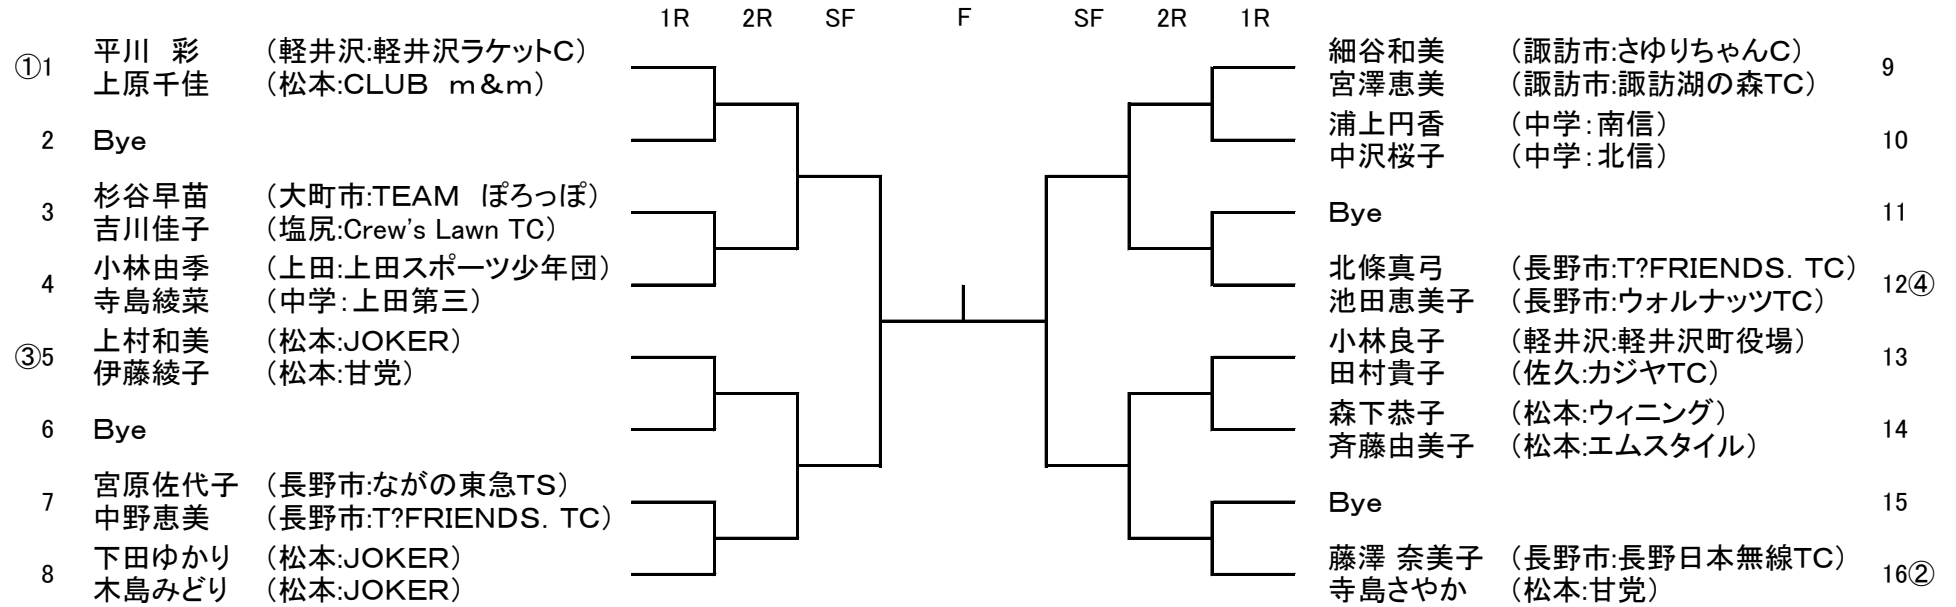

第43回長野県松本テニス大会「複」
女子（12）グレードB

(2016年4月18日発表のランキングにより作成)