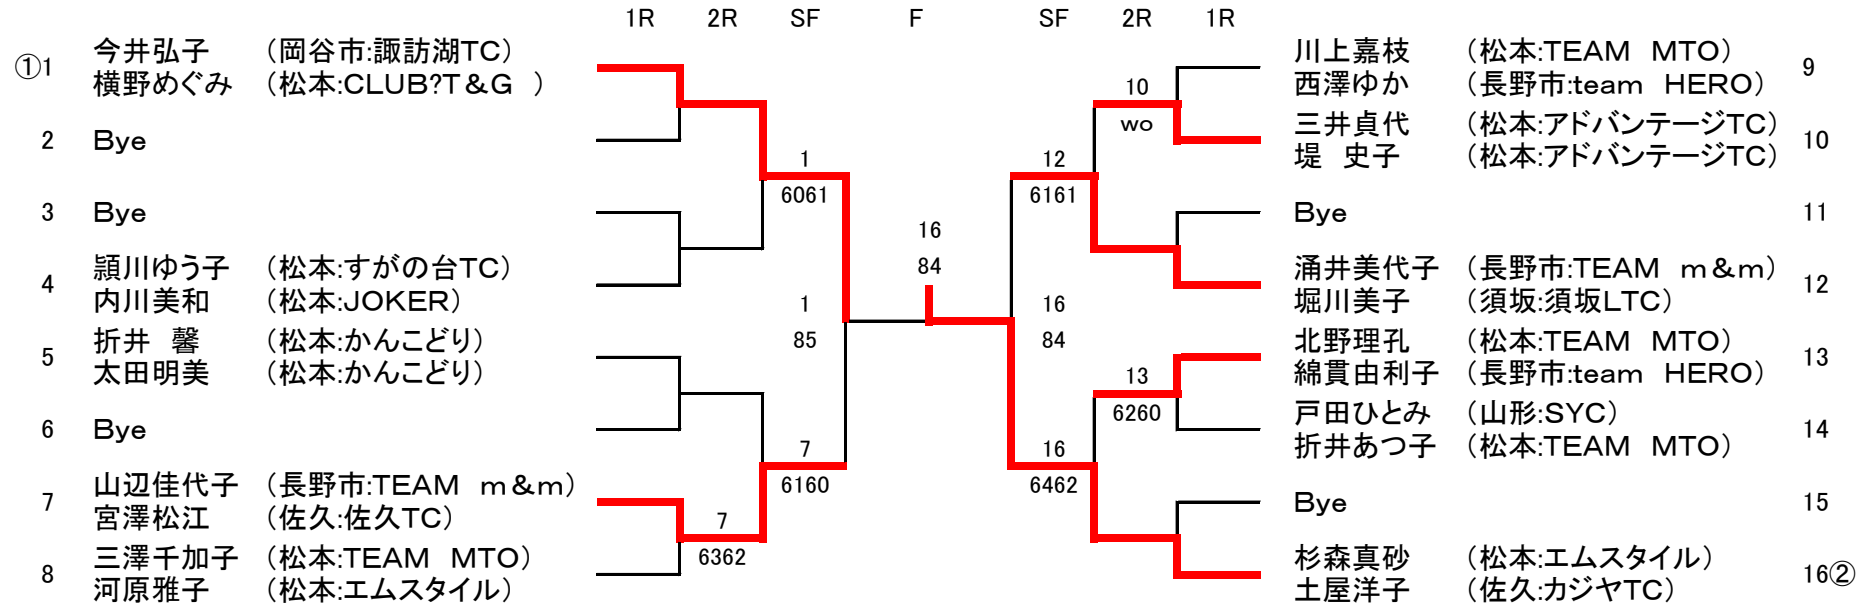

第43回 長野県松本テニス大会「複」
45歳以上女子 (11) グレードD

(2016年2月27日発表のランキングにより作成)