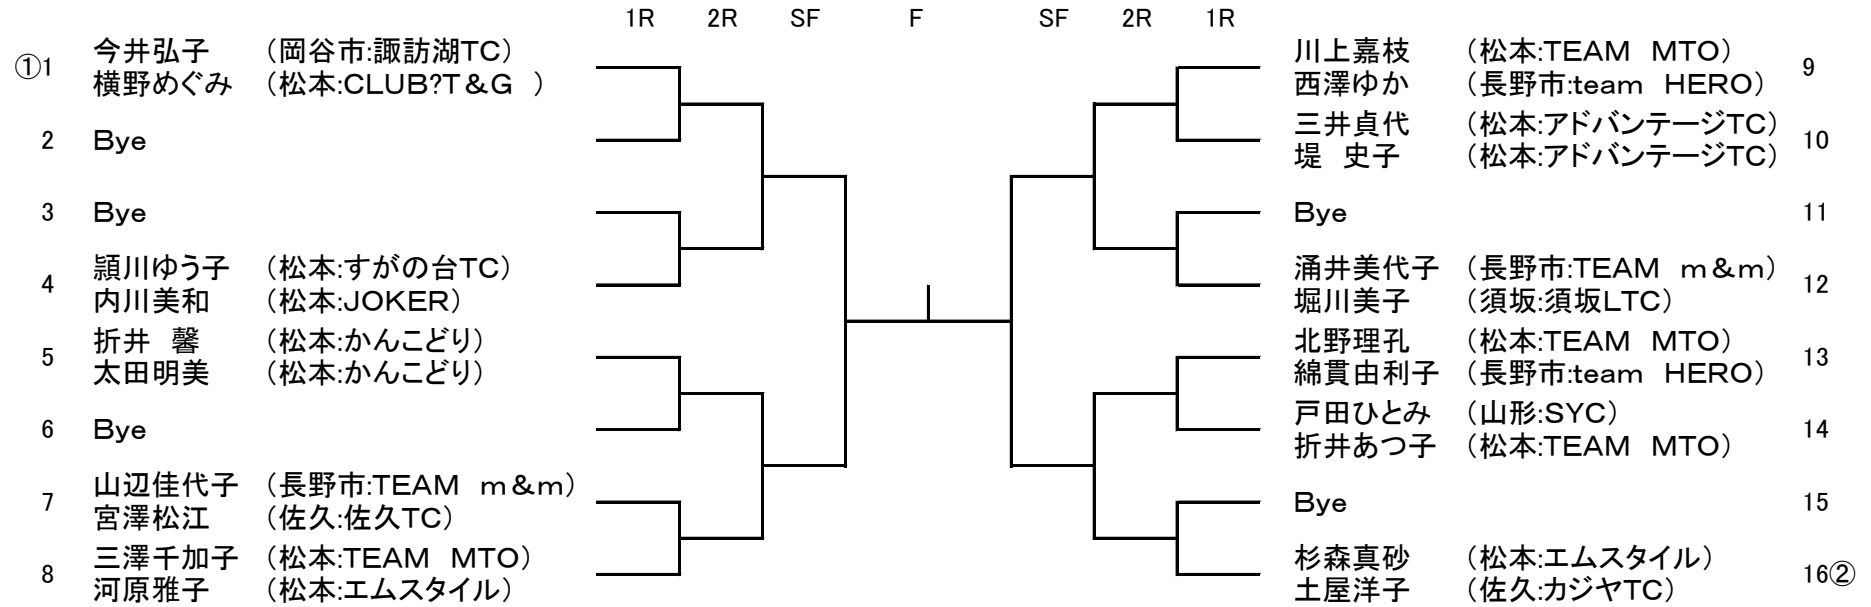

第43回 長野県松本テニス大会「複」  
45歳以上女子 (11) グレードD

( 2016年2月27日発表のランキングにより作成 )